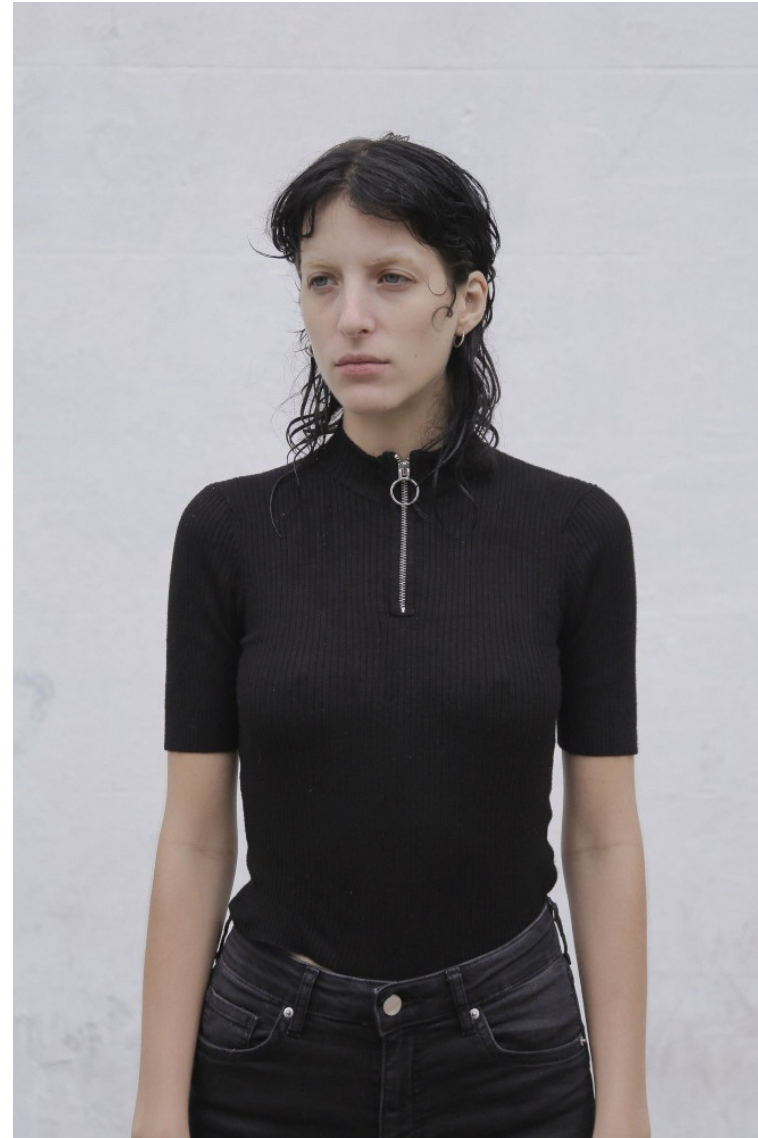

THE CLAW

[M O D E L S]

BELLA RACZ

Height: 167cm / 5' 5½" Bust: 78cm / 30½" Waist: 62cm / 24½" Hips: 89cm / 89

THE CLAW

[M O D E L S]

BELLA RACZ

Height: 167cm / 5' 5½" Bust: 78cm / 30½" Waist: 62cm / 24½" Hips: 89cm / 35"

THE CLAW

[M O D E L S]

BELLA RACZ

Height: 167cm / 5' 5½" Bust: 78cm / 30½" Waist: 62cm / 24½" Hips: 89cm / 89