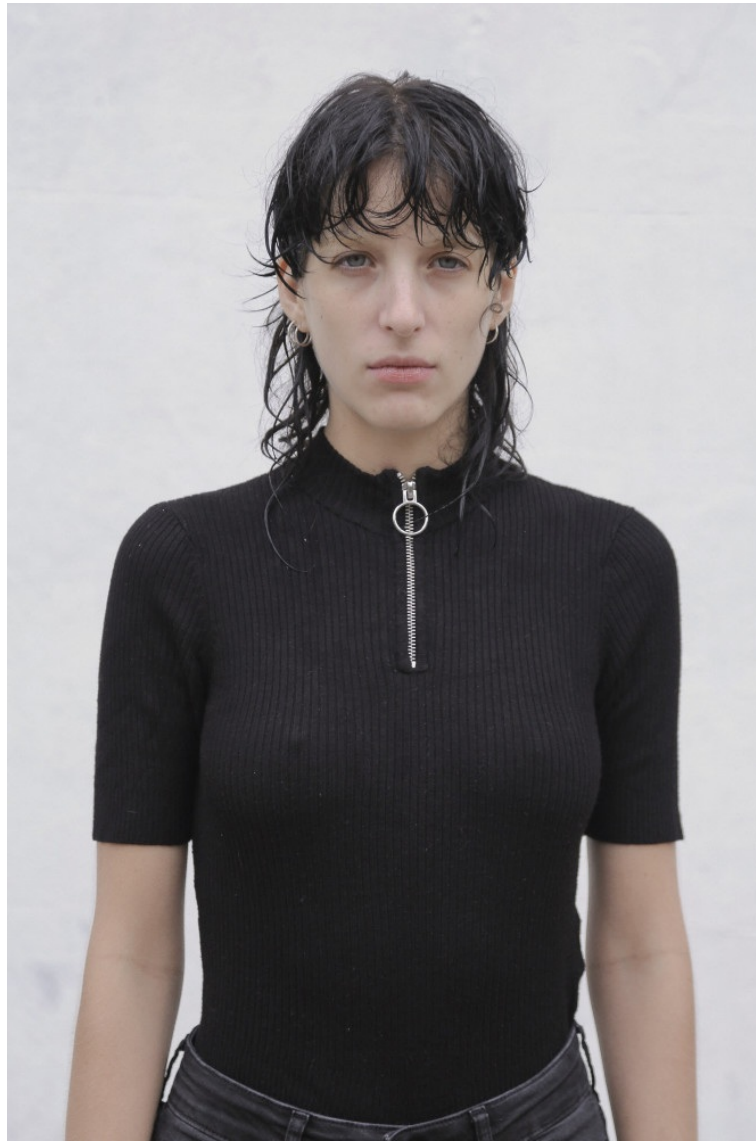

THE CLAW

[M O D E L S]

BELLA RACZ

Height: 167cm / 5' 5½" Bust: 78cm / 30½" Waist: 62cm / 24½" Hips: 89cm / 89

THE CLAW

[M O D E L S]

BELLA RACZ

Height: 167cm / 5' 5½" Bust: 78cm / 30½" Waist: 62cm / 24½" Hips: 89cm / 35"

THE CLAW

[M O D E L S]

BELLA RACZ

Height: 167cm / 5' 5½" Bust: 78cm / 30½" Waist: 62cm / 24½" Hips: 89cm / 89